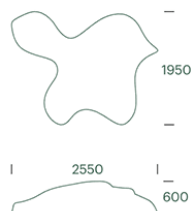

#156

Søstjerne Mini

Søstjerne Mini er ikke bare et møbel, det er en oplevelse. Dens fortryllende form og design inviterer til samvær, kreativ udfoldelse og øjeblikke af afslapning. Som et kunstværk i sig selv eller som et iøjnefaldende vartegn, formår møblet at tiltrække opmærksomhed.

#156

Søstjerne Mini

Teknisk data

Materiale

Støbt i 12mm slidstærkt glasfiber med indfarvet blank gelcoat-overflade. UV-bestandigt og robust overfor påvirkninger som slitage samt vejrlig.

Dimensioner og vægt

L2550 x B1950 x H600mm.

Siddepladser: 5-6.

Vægt: 70kg.

Montage

Jordspyd eller betonklodser fastgøres til de indstøbte vinkelbeslag under Søstjerne Mini.

Betonklodser bestilles separat.

Vedligeholdelse

Afvaske med vand og sæbe. Polering anbefales hvis blank overflade ønskes bevaret.