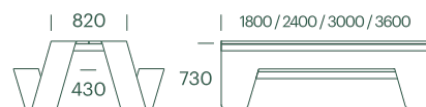

#148

Langbordet

Det traditionelle langbord og bordbænkesæt i en nyfortolket form. Et sidde-, spise- og kommunikationsbord, inspireret af de lange rækker af borde og bænke brugt ved de traditionelle høstfester og ølfestivaler

#148

Langbordet

Teknisk data

Materiale

Stel/ben: Varmgalvaniseret stål eller varmgalvaniseret + lakeret hvid.
Bordplade og sæder: Iroko træ eller Hellwood træ.

Dimensioner

Bænken leveres i 2 længder: 2400 mm (6 pers.) og 3000mm (8 pers.).