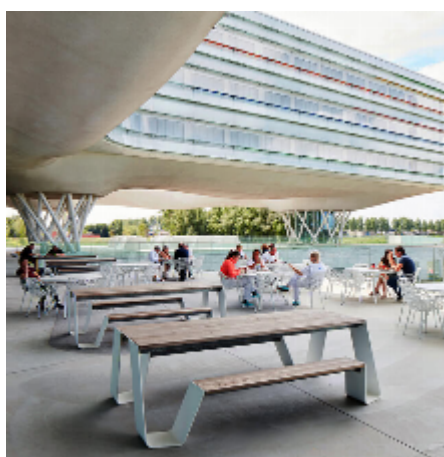

#148

Langbordet

Det traditionelle langbord og bordbænkesæt i en nyfortolket form. Et sidde-, spise- og kommunikationsbord, inspireret af de lange rækker af borde og bænke brugt ved de traditionelle høstfester og ølfestivaler

#148

Langbordet

Teknisk data

Materiale

Stel/ben: Varmgalvaniseret stål eller varmgalvaniseret + lakeret hvid.
Bordplade og sæder: Iroko træ eller Hellwood træ.

Dimensioner

Bænken leveres i 2 længder: 2400 mm (6 pers.) og 3000mm (8 pers.).

Montage

Sættes direkte på terræn. Beslag til påboltning bestilles separat.

Varianter

Kan også leveres i 1800mm (4 pers.) og 3600mm (10 pers.) Stel/ben kan også leveres i jordfarvet og rød.

Vedligeholdelse