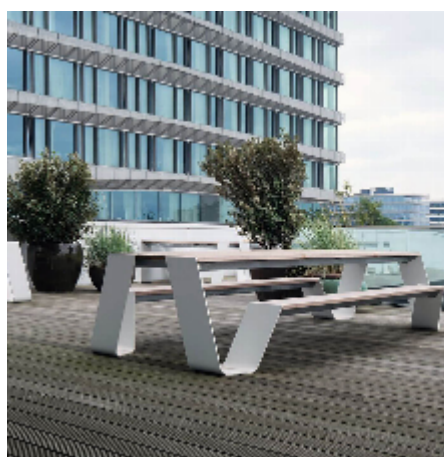

#148

Langbordet

Det traditionelle langbord og bordbænkesæt i en nyfortolket form. Et sidde-, spise- og kommunikationsbord, inspireret af de lange rækker af borde og bænke brugt ved de traditionelle høstfester og ølfestivaler

#148

Langbordet

Teknisk data

Materiale

Stel/ben: Varmgalvaniseret stål eller varmgalvaniseret + lakeret hvid.
Bordplade og sæder: Iroko træ eller Hellwood træ.

Dimensioner

Bænken leveres i 2 længder: 2400 mm (6 pers.) og 3000mm (8 pers.).

Montage

Sættes direkte på terræn. Beslag til påboltning bestilles separat.

Varianter

Kan også leveres i 1800mm (4 pers.) og 3600mm (10 pers.) Stel/ben kan også leveres i jordfarvet og rød.

Vedligeholdelse