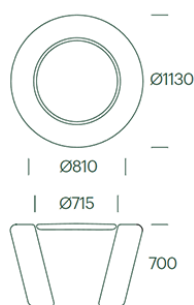

#169

Loop Cone Bord

Teknisk data

Materiale

Rotationsstøbt polyethylen, 6mm godstykkelse, gennemfarvet. UV-bestandigt og robust overfor påvirkninger som slitage samt vejrlig.

Materialet er egnet til granulering og recycling.

Top: Ø1130mm / Bund: Ø810mm / H700mm.

Kombinationer

Loop Cone Bord kan kombineres med HopOp500 eller LoopUp siddepullert.

Anbefalet antal 6 stk. Eller Loop Arc, som slynger sig rundt om bordet eller danner en ring (3 x Loop arc).

Farvemuligheder

Loop Cone Bord er sammensat af Loop Cone og Topplade.

Begge emner bestilles enkeltvist.

Loop Cone og Topplade kan leveres i samme eller forskellige farver.

Montage

Fyldes med vand/sand via indstøbt studs eller fastgøres til terræn med beslag.