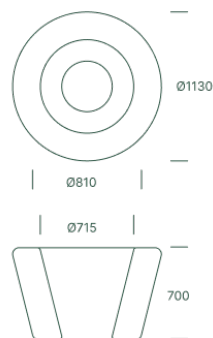

#169

Loop Cone Planter

Teknisk data

Materiale

Rotationsstøbt polyethylen, 6mm godstykkelse, gennemfarvet. UV-bestandigt og robust overfor påvirkninger som slitage samt vejrlig.

Materialet er egnet til granulering og recycling.

Dimensioner

Top: Ø1130mm / Bund: Ø810mm / H700mm.

Bundplade: Ø380mm.

Montage

Fyldes med vand/sand via indstøbt studs eller fastgøres til terræn med beslag. Se specifikationer i montagevejledning.

Recycled & svanemærket*