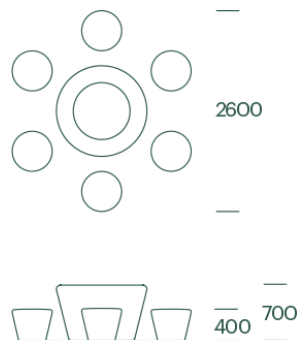

#198

Loop Up

Loop Up placeret i klynger og farver skaber indbydende miljøer, der interagerer med rummet på en legende måde. Med sit enkle udseende symboliserer Loop Up sjov og spontanitet og inviterer til at sidde, hvile, lege og hoppe

#198

Loop Up

Teknisk data

Materiale

Rotationsstøbt polyethylen, 6mm godstykkelse, gennemfarvet. Støbt som et emne. UV-bestandigt og robust overfor påvirkninger som slitage samt vejrlig. Materialet er egnet til granulering og recycling.

Dimensioner

Ø540/350 x H400mm.
Volume: 68 liter.

Vægt 6 kg.

Montage

Loop Up anbefales at fastgøres til terræn med beslag.
Beslag til påboltning/nedstøbning bestilles separat.

EcoMix – Recycled & svanemærket*