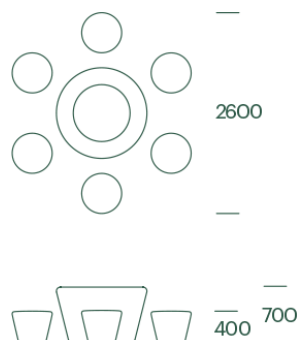

#198

Loop Up

Loop Up placeret i klynger og farver skaber indbydende miljøer, der interagerer med rummet på en legende måde. Med sit enkle udseende symboliserer Loop Up sjov og spontanitet og inviterer til at sidde, hvile, lege og hoppe

#198

Loop Up

Teknisk data

Materiale

Rotationsstøbt polyethylen, 6mm godstykkelse, gennemfarvet. Støbt som et emne. UV-bestandigt og robust overfor påvirkninger som slitage samt vejrlig. Materialet er egnet til granulering og recycling.

Dimensioner

Ø540/350 x H400mm.
Volume: 68 liter.

Montage

Loop Up anbefales at fastgøres til terræn med beslag.
Beslag til påboltning/nedstøbning bestilles separat.

Recycled & Svanemærket

Recycled udgave er 100% genbrugt polyethylen (PE), fordelt på 85% internt spild/overskud fra produktionen og 15% fra polyethylen poser.
Recycled udgave er Svanemærket, som fremmer cirkulær økonomi og opfylder FN's 12. verdensmål for bæredygtig forbrug og produktion.
Fremstår i antracit nuancer og må forventes at variere fra ordre til ordre.