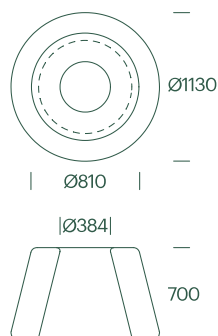

#169

Loop Cone Ryglæn

Loop Cone placeret midt i en Loop Circle fungerer den som ryglæn. En plante kan placeres i midten af Cone, eller man kan vælge en topplade til at dække "hullet"

#169

Loop Cone Ryglæn

Dimensioner

Ydre diameter: Ø1130mm/Ø810 x H700mm. Indre diameter: Ø720/380mm.

Indre rummål til f.eks. beplantning: 170L.

Topplade: Ø380mm.

Kombinationer

Loop Cone kan være enkeltstående som bord og planter eller fungere som ryglæn sammen med