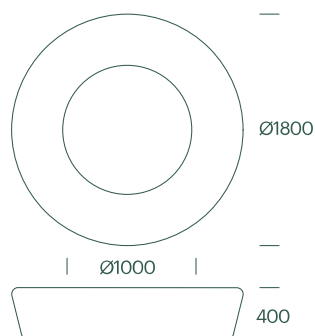

#136

Loop Circle Light

Loop Circle Light – det enkle og fleksible rummøbel til byrummet, skolen, legepladsen. Loop Circle med lys er et inkluderende møbel, der kan bruges i en række sociale og kulturelle sammenhænge. Det inviterer til uformelle ophold, hvile eller bevægelse for 4-6 personer – uanset om det er indeni eller omkring møblet

#136

Loop Circle Light

Teknisk data

Materiale

Rotationsstøbt polyethylen, 6mm godstykkelse, gennemfarvet og translucent. Støbt som eet stort emne. UV-bestandigt og robust overfor påvirkninger som slitage samt vejrlig. Materialet er egnet til granulering og recycling. Indvendige emner i rustfrit stål til fiksering af lysenhed.

Overflader og friktion

Ved sandblæsning af støbeformen opnås en ru/nubret overflade på det endelige produkt, hvilket øger friktionen og gør overfladen mindre glat.

Dimensioner

Ydre diameter: Ø1800mm. H400mm.

Indre diameter: Ø1000mm.

Volume: 540 liter.

Siddepladser: 4-6 indvendig / 6-8 udvendig.

I midten er der plads til 1-2 børn.

Lysfunktion

Den integrerede LED-lysslange er monteret midt i ringens center og gløder gennem den translucente polyethylen med en ensartet luminans i hele overfladen. Der bør være max. 20 lux i belysningsstyrke i omgivelserne for at opnå en god lyseffekt.