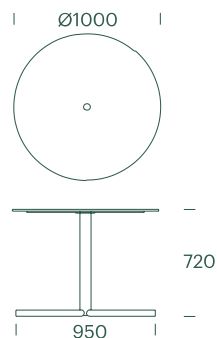

#205

Plateau Table Round

Keep it simple med Plateau Table Round, som er en del af PLATEAU familien. Med et stærkt, less-is-more design i organisk form, tilbyder det en perfekt pasform med fire Plateau City stole

#205

Plateau Table Round

Teknisk data

Materiale

Bordplade: Robust, flerlags- og indfarvet 12mm kompaktlaminat (HPL) i 6 farver.

Meget UV- og vejrbestandigt og solid mekanisk kvalitet og holdbarhed.

Stel: varmgalvaniseret stål. Disc: glasblæst rustfri stål.