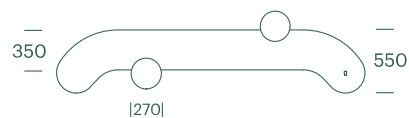

#193

Plateau Plint

Plateau Plint skaber med sit slanke design og organiske former en behagelig kontrast i de ofte firkantede bystrukturer og rum. Det 2,8 m lange sæde tilbyder mange siddepladser og giver mulighed for folk til både, at samle sig eller gruppere i hver ende

#193

Plateau Plint

Teknisk data

Materiale

Sæde: 2.8m, robust, flerlags og indfarvet 12mm kompaktlaminat (HPL) i 6 farver.

Meget UV- og vejrbestandigt og solid mekanisk kvalitet og holdbarhed.

Stel: varmgalvaniseret stål (Ø42mm). Disc: glasblæst rustfri stål.

Side table: Ø270mm kompaktlaminat som sæde/ryg og Ø42mm rør som stel.

Bæredygtighed

Levetid op til 50 år.

Fremstillet af 65% overskudstræ fra norske savværker.

FSC® og PEFC certificeret.

Dimensioner

L2750 x B550 x H430mm.