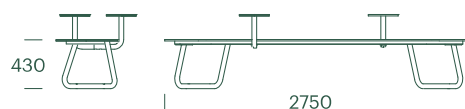

#193

Plateau Plint

Plateau Plint skaber med sit slanke design og organiske former en behagelig kontrast i de ofte firkantede bystrukturer og rum. Det 2,8 m lange sæde tilbyder mange siddepladser og giver mulighed for folk til både, at samle sig eller gruppere i hver ende

#193

Plateau Plint

Teknisk data

Materiale

Sæde: 2.8m, robust, flerlags og indfarvet 12mm kompaktlaminat (HPL) i 6 farver.

Meget UV- og vejrbestandigt og solid mekanisk kvalitet og holdbarhed.

Stel: varmgalvaniseret stål (Ø42mm). Disc: glasblæst rustfri stål.

Side table: Ø270mm kompaktlaminat som sæde/ryg og Ø42mm rør som stel.

Bæredygtighed

Levetid op til 50 år.

Fremstillet af 65% overskudstræ fra norske savværker.

FSC® og PEFC certificeret.

Dimensioner

L2750 x B550 x H430mm.

Siddepladser: 5-6 personer.

Montage

4 x Ø14 mm huller i stel for påboltning. Det anbefales at fastgøre plinten til terræn for at sikre stabilitet.

Leveres delvist samlet: HPL og stålramme er formonteret, ben er ikke monteret.