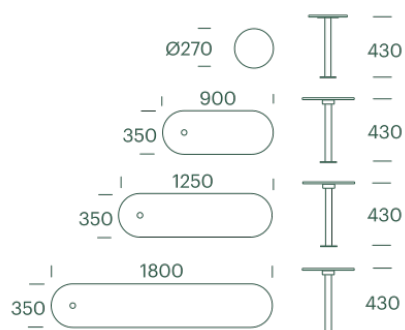

#195

Plateau Sæder B-F

Plateau Sæder fremstår som et meget stramt og nærmest grafisk svævende sæde. Med sit slanke design og organiske, afrundede former skaber den en behagelig kontrast i de ofte firkantede bystrukturer og rum. Nem at passe ind alle steder

#195

Plateau Sæder B-F

Teknisk data

Materiale

Sæde: Robust, flerlags og indfarvet 12mm kompaktlaminat (HPL) i 6 farver. Meget UV- og vejrbestandigt og solid mekanisk kvalitet og holdbarhed. Understel og ben: varmgalvaniseret stål. Bord: kompakt laminat (HPL). og ø42mm rør i varmgalvaniseret stål. Disc: glasblæst rustfri stål. Kan leveres med kundespecificeret navn/logo eller andet.

Bæredygtighed

Levetid op til 50 år.
Fremstillet af 65% overskudstræ fra norske savværker.
FSC® og PEFC certificeret.

Dimensioner

ø270mm eller 900/1250/1800mm x 350mm.
Siddepladser: 1-4 personer.

Montage

Til påboltning eller nedgravning (F-udgave med flange for påboltning og B-udgave for nedgravning).
Leveres delvist monteret: Understel på sædet er formonteret, ben + ståldiscs er ikke monteret.