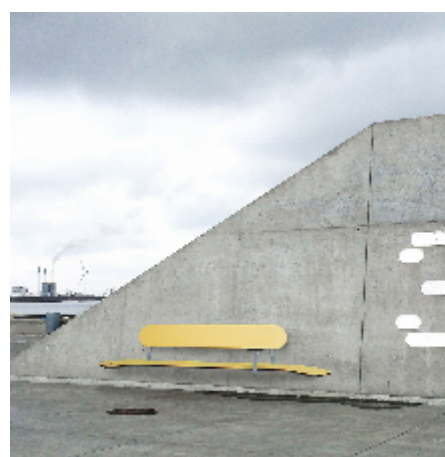

# Plateau Vægbenk

Plateau Vægbenk udspringer af Plateau bænken. Det enkle og svævende design med sit 2,8 m lange sæde tilbyder 5-6 siddepladser samt mulighed for at gruppere sig i hver ende af bænken. For at gøre oplevelsen endnu mere funktionel, kan 1 eller 2 sideborde monteres i hver ende