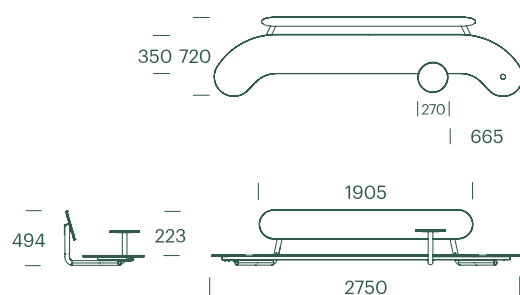

# Plateau Vægbenk

Plateau Vægbenk udspringer af Plateau bænken. Det enkle og svævende design med sit 2,8 m lange sæde tilbyder 5-6 siddepladser samt mulighed for at gruppere sig i hver ende af bænken. For at gøre oplevelsen endnu mere funktionel, kan 1 eller 2 sideborde monteres i hver ende

### Materiale

Sæde og ryglæn: 2,8 m, Robust, flerlags og indfarvet 12mm kompaktlaminat (HPL) i 6 farver.

Meget UV- og vejrbestandigt og solid mekanisk kvalitet og holdbarhed.

Stel: varmgalvaniseret stål. Disc: glasblæst rustfri stål.

Kan leveres med kundespecificeret navn/logo eller andet.

Side table: ø270mm kompaktlaminat som sæde/ryg og ø42mm rør som stel.

### Dimensioner

L2750 x B720 x H495mm.

Siddepladser: 5-6 personer.