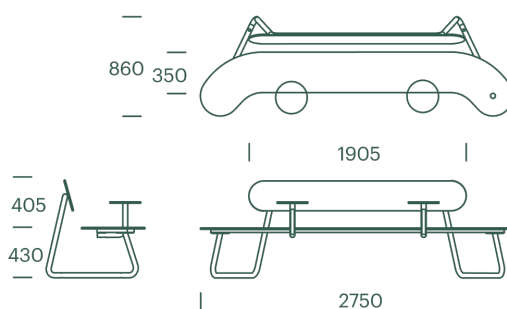

#192

Plateau Bænk

Plateau Bænk skaber med sit slanke design og organiske former en behagelig kontrast i de ofte firkantede bystrukturer og rum. Det 2,8 m lange sæde tilbyder mange siddepladser og giver mulighed for folk til både, at samle sig eller gruppere i hver ende

#192

Plateau Bænk

Teknisk data

Materiale

Sæde: 2.8m, robust, flerlags og indfarvet 12mm kompaktlaminat (HPL) i 6 farver.

Meget UV- og vejrbestandigt og solid mekanisk kvalitet og holdbarhed.
Stel: varmgalvaniseret stål (Ø42mm). Side table: Ø270mm kompaktlaminat som sæde/ryg og Ø42mm rør som stel.

Bæredygtighed

Levetid op til 50 år.

Fremstillet af 65% overskudstræ fra norske savværker.
FSC® og PEFC certificeret.

Dimensioner

L2750 x B860 x H835mm.
Siddepladser: 5-6 personer.

Montage

4 x Ø14mm huller i stel for påboltning.

Leveres delvist samlet: HPL og stålramme er formonteret, ben er ikke monteret.

Varianter

HPL kan som variant leveres i andre farver.

Tilbehør

#196 side tabel: Ø270mm, 1 eller 2 sideborde, sidebord og armlæn i et, kan monteres i 2 positioner. Bolte og møtrikker medfølger.