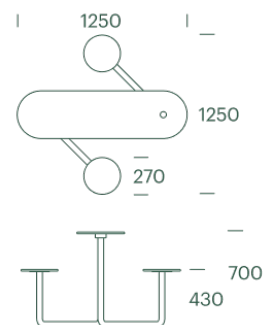

#206

Plateau Picnic Duo

Leder du efter et enkelt design, der passer til to personer? Plateau Picnic Duo er det intime medlem af PLATEAU familien. Dette enkle, men sofistikerede møbel er den ideelle løsning, uanset om det er som et uformelt arbejdssted, hvor kreativiteten kan flyde frit, eller som et hyggeligt mødested for to, der ønsker at dele særlige øjeblikke