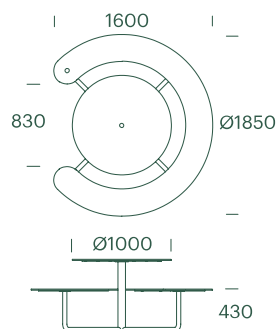

# Plateau Picnic Round

Skab uforglemmelige øjeblikke med Plateau Picnic Round, det perfekte bordbænkesæt til socialt samvær med plads op til seks personer omkring det runde bord

#203

### Dimensioner

Ø1850 mm; H730 mm, siddehøjde 430mm.

Siddepladser: 4-6 personer.

830mm åbning for let adgang, rullestol, klapvogn eller ekstra stol.