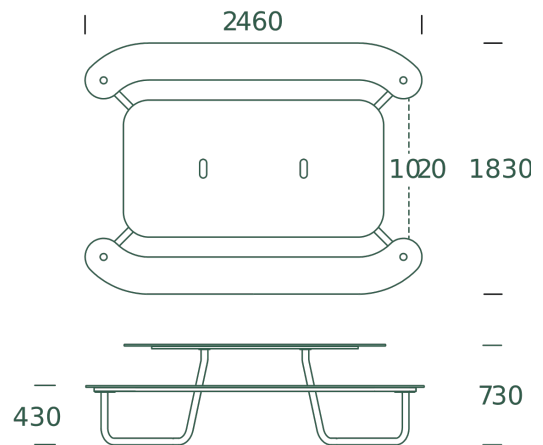

#177

Plateau Picnic I

PLATEAU Picnic er et bordbænkesæt, som med sit slanke design og organiske og afrundede former skaber en behagelig kontrast i de ofte firkantede bystrukturer og rum. Fremstår nærmest som et grafisk møbel med stærke rødder i Skandinavisk designtradition. Form og størrelse giver mange siddepladser i en social formation. PLATEAU Picnic er designet i tre unikke modeller, hver med forskellig tilgængelighed, så alle kan føle sig velkomne