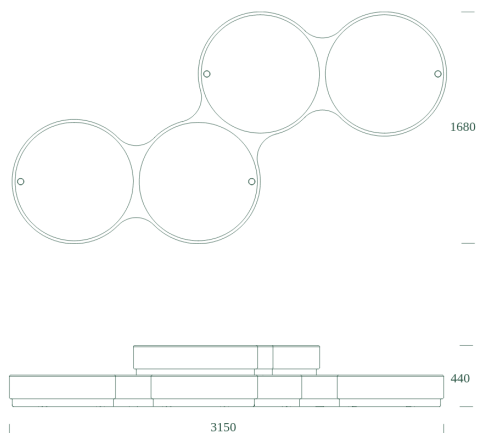

#213 4

Circus Quadro

Med sine bløde former og taktile overflader inviterer Circus Quadro til ophold på byens egne præmisser – formelt eller uformelt, alene eller sammen.

#213 4

Circus Quadro

Teknisk data

Quadro konfiguration

3 x base II / 3 x top seat / 1 x planter & seat

Materiale

HPL top: 10 mm kompaktlaminat med 42 lag. Indfarvet, høj UV-resistens og fås i 4 farver. Den høje holdbarhed, stærke mekaniske kvalitet og vejrbestandighed gør materialet perfekt til krævende urbane miljøer.

Kan efter endt levetid anvendes som energikilde uden at producere farligt affald.

Generelt: Modulært system, der kan tilpasses ændringer.

Nem udskiftning af reservedele.

Dimensioner

W1680 x L3150 x H440mm.