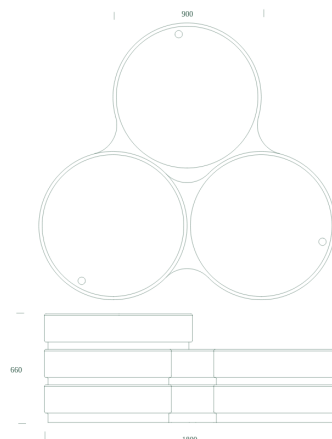

#213 3

Circus Trio

CIRCUS Trio bringer nyt liv og bevægelse til byrummet gennem tre cirkulære moduler i forskellig højder. Den skulpturelle form bryder med det flade og lineære – og skaber en legende, fleksibel struktur, der både kan fungere som siddeplads, grøn ø eller socialt mødested.