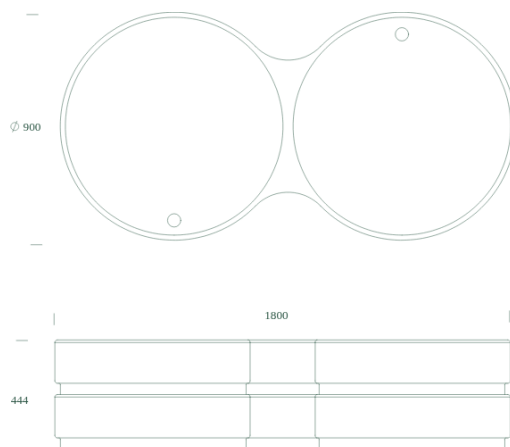

# Circus Duo

CIRCUS Duo udfordrer den traditionelle bænk, som vi kender den – ofte strakt ud i en lang, lige linje. I stedet introducerer Duo en blød, organisk form, hvor to siddepladser forbindes i en levende struktur, der indbyder til nye måder at mødes og opholde sig i det offentlige rum.

### Dimensioner

W900 x L1800 x H440mm.

Vægt 32 kg.

Siddeplads til op til 5 personer.