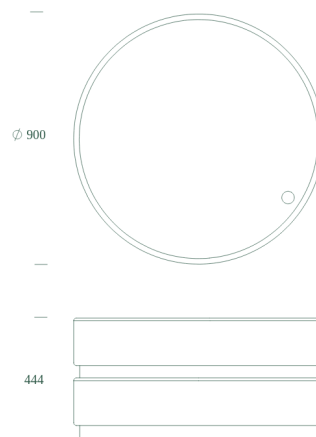

#213 1

Circus Solo

Solo er det enkle og ærlige udgangspunkt i Circus-familien. Med sit rene formsprog skaber Solo et stille sted til ophold, refleksion og pause – midt i byens puls. Den bløde, cirkulære form kan stå smukt alene eller kombineres til duoer, trioer og større byrumsløsninger. CIRCUS er designet med en cirkulær tankegang og produceret i genanvendelige materialer – altid med mulighed for at integrere grønne elementer i designet.

#213 1

Circus Solo

Teknisk data

SOLO konfiguration

2 base I + 1 topsæde

Materiale

HPL top: 10 mm kompaktlaminat med 42 lag. Indfarvet, høj UV-resistens og fås i 4 farver. Den høje holdbarhed, stærke mekaniske kvalitet og vejrbestandighed gør materialet perfekt til krævende urbane miljøer.