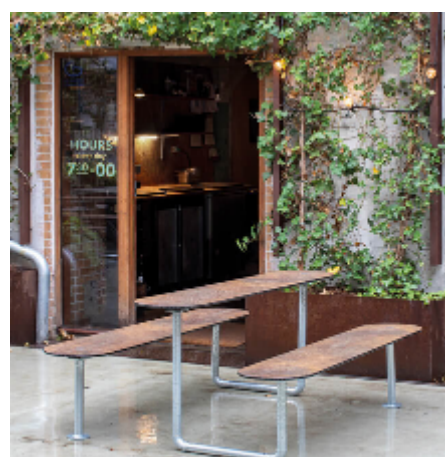

#207

Plateau Picnic Street

Skab plads til 6 personer med Plateau Picnic Street - det ideelle møbel til moderne samvær og arbejde. Dens smalle, organiske design gør det nemt at integrere, og det unikke stålrørsstel tilføjer både spænding og enkelthed

#207

Plateau Picnic Street

Teknisk data

Materiale

Sæde/bord, 2 længder 1250/1800mm: Robust, flerlags- og indfarvet 12mm kompaktlaminat (HPL) i 6 farver. Meget UV- og vejrbestandigt og solid mekanisk kvalitet og holdbarhed.

FSC® og PEFC certificeret.

Dimensioner

1250mm: 1250L x 1450B x 700H; Sædehøjde 430mm.

Siddepladser: 4 pers.

1800mm: 800L x 1450B x 700H; Sædehøjde 430mm.

Siddepladser: 6 pers.

Montage + fastgørelse

Leveres delvist monteret: kompaktlaminat og stålrammer er formonteret, ben + ståldiscs er ikke monteret.