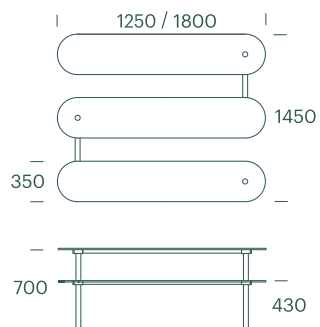

#207

Plateau Picnic Street

Skab plads til 6 personer med Plateau Picnic Street - det ideelle møbel til moderne samvær og arbejde. Dens smalle, organiske design gør det nemt at integrere, og det unikke stålrørsstel tilføjer både spænding og enkelthed

#207

Plateau Picnic Street

Teknisk data

Materiale

Sæde/bord, 2 længder 1250/1800mm: Robust, flerlags- og indfarvet 12mm kompaktlaminat (HPL) i 6 farver. Meget UV- og vejrbestandigt og solid mekanisk kvalitet og holdbarhed.

FSC® og PEFC certificeret.

Dimensioner

1250mm: 1250L x 1450B x 700H; Sædehøjde 430mm.

Siddepladser: 4 pers.

1800mm: 800L x 1450B x 700H; Sædehøjde 430mm.

Siddepladser: 6 pers.

Montage + fastgørelse

Leveres delvist monteret: kompaktlaminat og stålrammer er formonteret, ben + ståldiscs er ikke monteret.