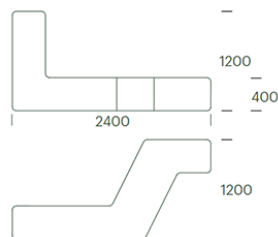

#139

Boa

Boa er en nyfortolkning af den traditionelle bord-bænk kombination i en funky og moderne stil. Det udvider grænserne for, hvad vi normalt forventer af møbler i det offentlige rum. Dets funktionelle og skulpturelle karakter tilføjer ikke kun en visuel appel, men også en legende dimension til omgivelserne