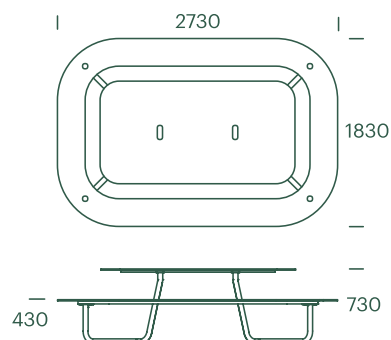

#177

Plateau Picnic O

PLATEAU Picnic er et bordbænkesæt, som med sit slanke design og organiske former skaber en behagelig kontrast i de ofte firkantede bystrukturer og rum. Fremstår nærmest som et grafisk møbel med stærke rødder i Skandinavisk designtradition. Form og størrelse giver mange siddepladser i en social formation. PLATEAU Picnic er designet i tre unikke modeller, hver med forskellig tilgængelighed, så alle kan føle sig velkomne