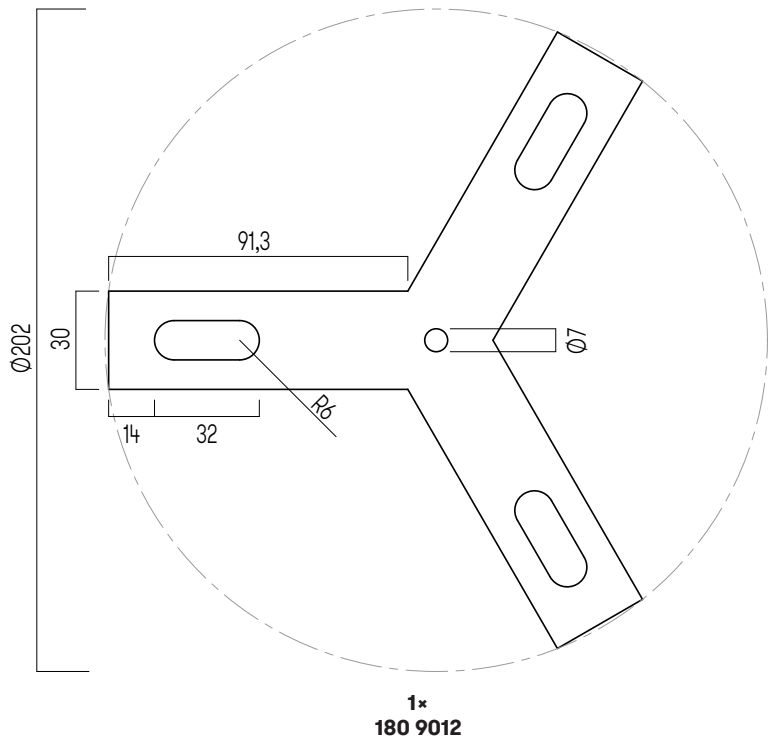

# LOOP CONE TABLE / 178 9014 (Ø700)

- Item list (178 9014)**  
 6 pcs. M6x24 bolts  
 3 pcs. M6 nuts  
 3 pcs. M10x12 bolts  
 3 pcs. 178 9012  
 3 pcs. 178 9013  
 3 pcs. 178 9004  
 3 pcs. 178 9005

# LOOP CONE TABLE / 180 9006 (Ø380)

1x  
M6x24 bolt  
M6 nut

6x  
M10 x 12 bolts

3x  
M10 nuts

Ø33,1mm

28,2mm

1x  
178 9012

Ø40mm

35mm

1x  
178 9013

**Item list (180 0108)**

- 1 pcs. M6x24 bolts
- 1 pcs. M6 nuts
- 6 pcs. M10x12 bolts
- 3 pcs. M10 nuts
- 1 pcs. 178 9012
- 1 pcs. 178 9013
- 3 pcs. 180 9011
- 1 pcs. 180 9012