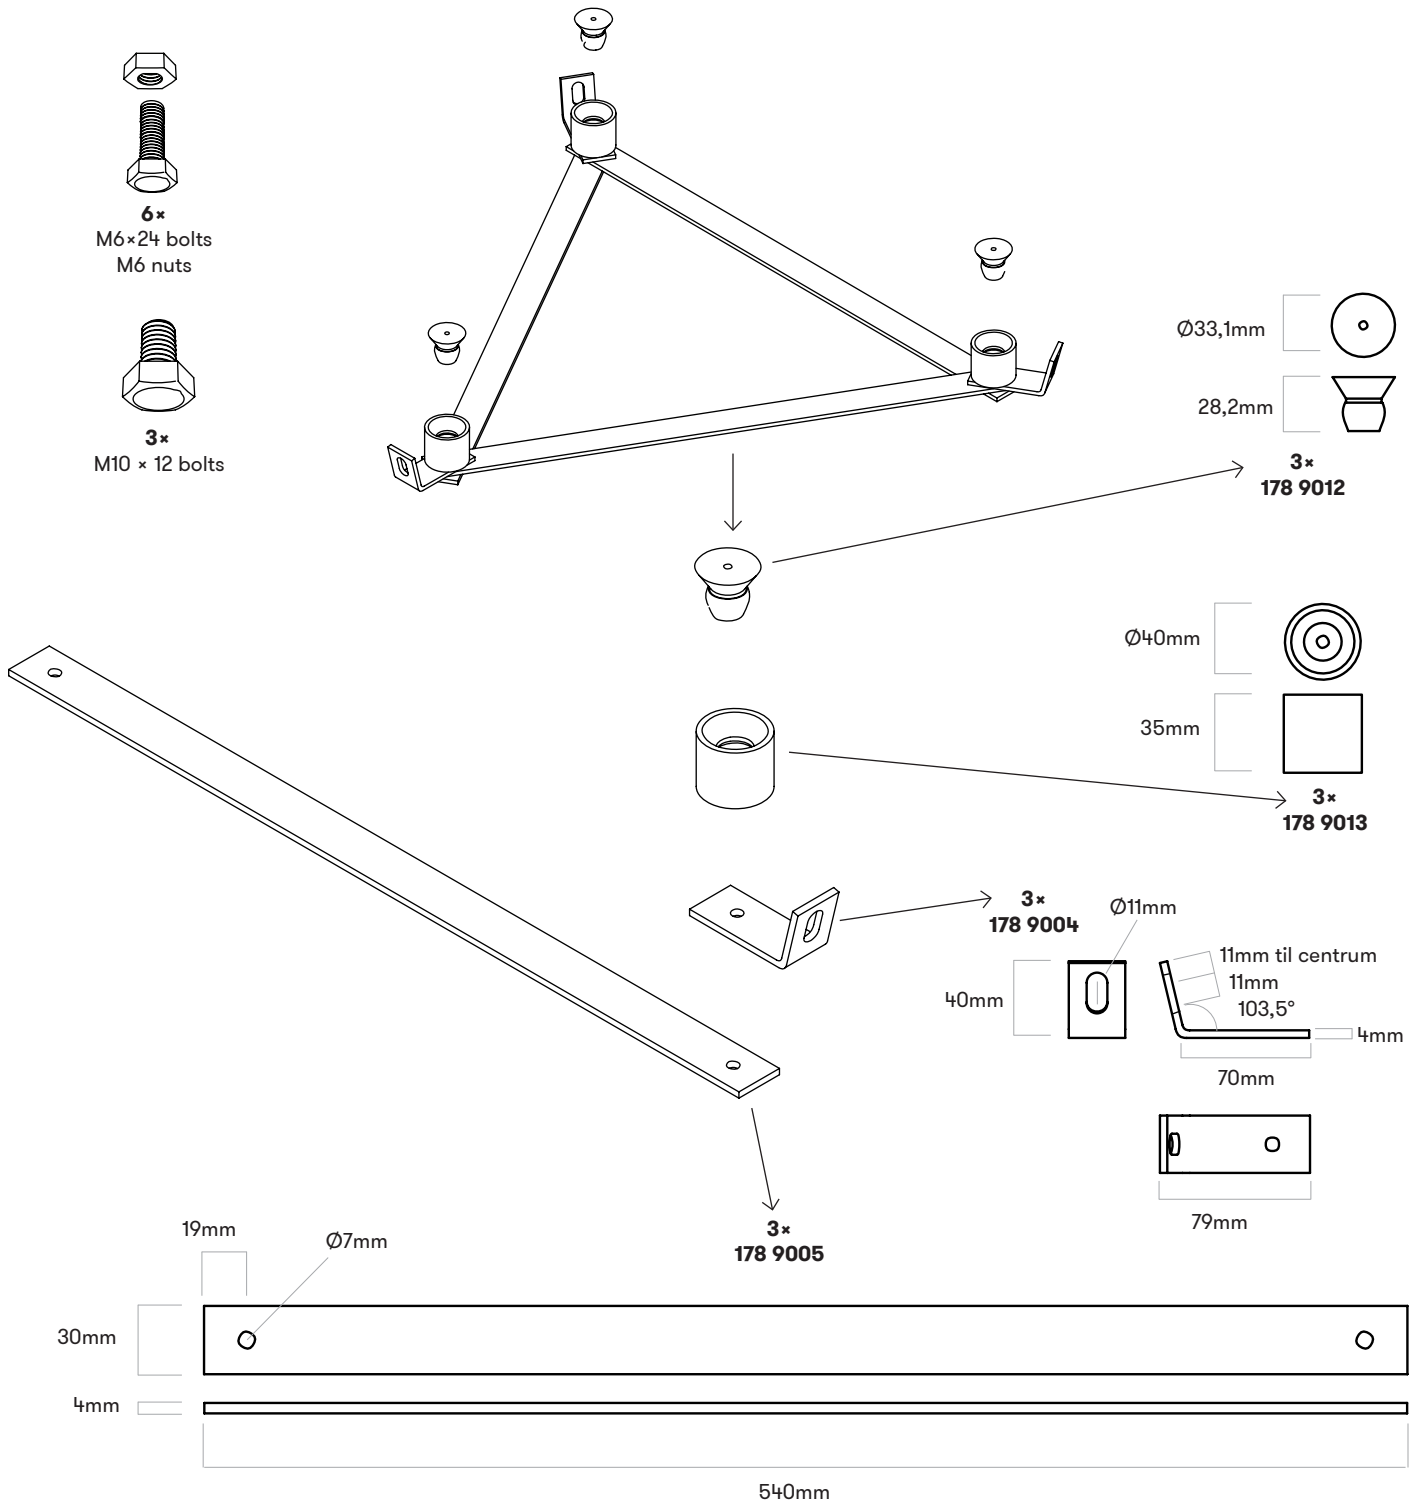

# R2 / 900 R200

Loop Circle

1x  
M10 x 40

# LOOP CONE TABLE / 178 9014 (Ø700)

- Item list (178 9014)**  
 6 pcs. M6x24 bolts  
 3 pcs. M6 nuts  
 3 pcs. M10x12 bolts  
 3 pcs. 178 9012  
 3 pcs. 178 9013  
 3 pcs. 178 9004  
 3 pcs. 178 9005