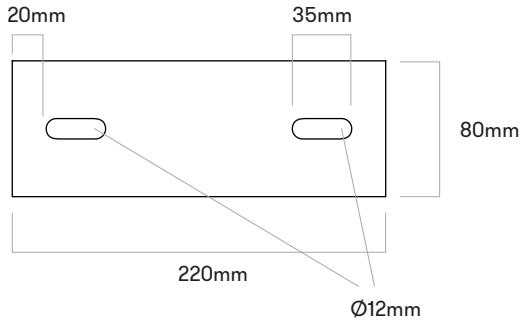

## B3 / 900 B031

Loop Circle  
Loop Arc  
Loop Line  
Loop Corner  
FitStation  
Satellite

1\*  
M10 x 12

### B4 / 900 B040

Loop Arc  
Loop Line  
Loop Corner

2\*  
M10 x 12