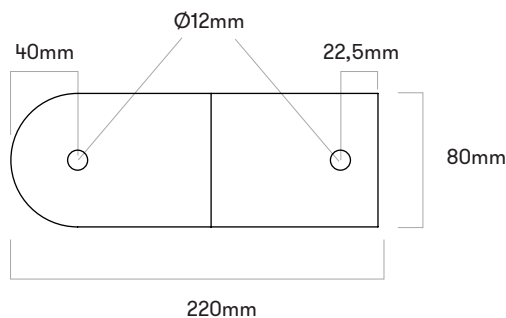

### B4 / 900 B040

Loop Arc  
Loop Line  
Loop Corner

2\*  
M10 x 12