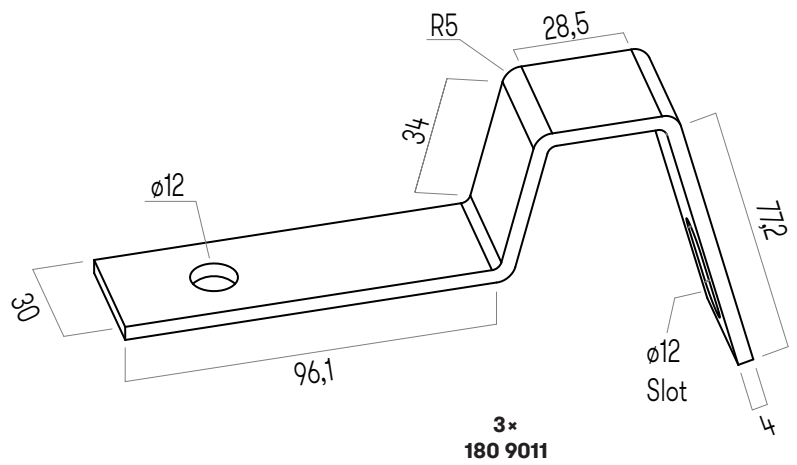

LOOP CONE TABLE / 180 9006 (Ø380)

1x
M6x24 bolt
M6 nut

6x
M10 x 12 bolts

3x
M10 nuts

Ø33,1mm

28,2mm

1x
178 9012

Ø40mm

35mm

1x
178 9013

Item list (180 0108)

- 1 pcs. M6x24 bolts
- 1 pcs. M6 nuts
- 6 pcs. M10x12 bolts
- 3 pcs. M10 nuts
- 1 pcs. 178 9012
- 1 pcs. 178 9013
- 3 pcs. 180 9011
- 1 pcs. 180 9012