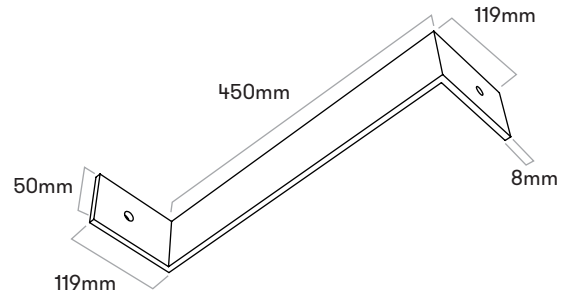

## B2 / 900 B020

Loop Circle Light

1\*  
M10 x 16