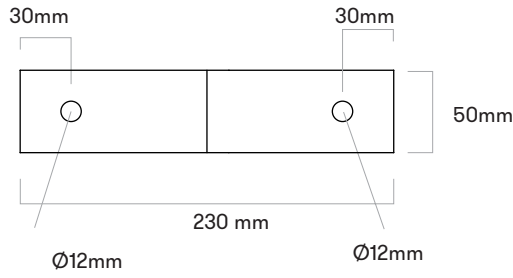

## B2 / 900 B020

Loop Circle Light

1\*  
M10 x 16