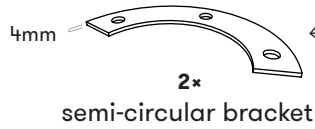

B14 / 900 B140 Loop Picnic H. 500

HopOp500 w. Loop Cone Table