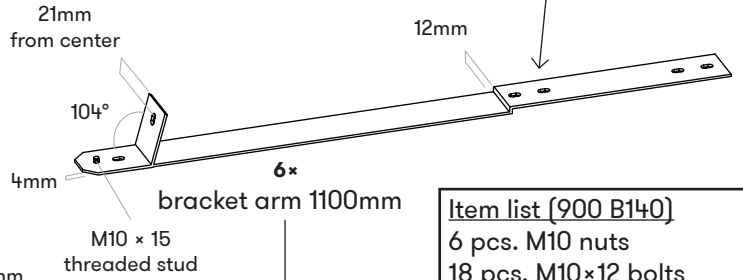

B14 / 900 B140 Loop Picnic H. 500

HopOp500 w. Loop Cone Table