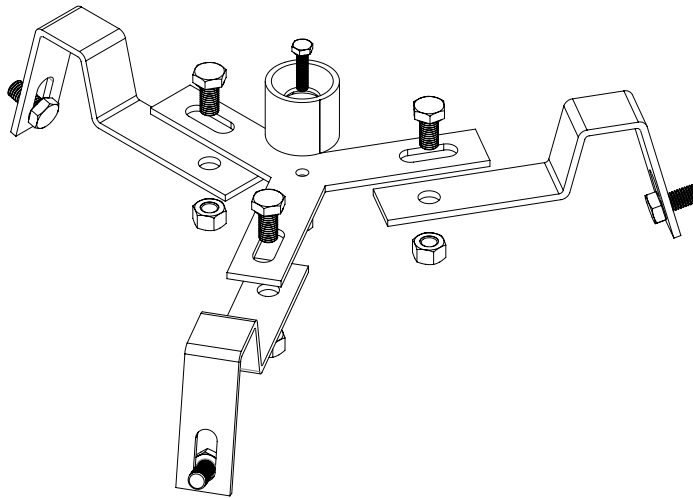

# LOOP CONE TABLE / 178 9014 (Ø700)

- Item list (178 9014)**  
 6 pcs. M6x24 bolts  
 3 pcs. M6 nuts  
 3 pcs. M10x12 bolts  
 3 pcs. 178 9012  
 3 pcs. 178 9013  
 3 pcs. 178 9004  
 3 pcs. 178 9005

# LOOP CONE TABLE / 180 9006 (Ø380)

1x  
M6x24 bolt  
M6 nut

6x  
M10 x 12 bolts

3x  
M10 nuts

Ø33,1mm

28,2mm

1x  
178 9012

Ø40mm

35mm

1x  
178 9013

**Item list (180 0108)**

- 1 pcs. M6x24 bolts
- 1 pcs. M6 nuts
- 6 pcs. M10x12 bolts
- 3 pcs. M10 nuts
- 1 pcs. 178 9012
- 1 pcs. 178 9013
- 3 pcs. 180 9011
- 1 pcs. 180 9012