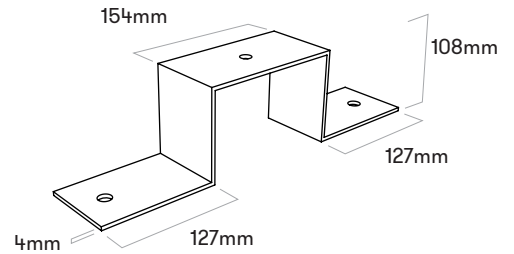

B5 / 900 B051

Loop Line

1*
M10 x 12