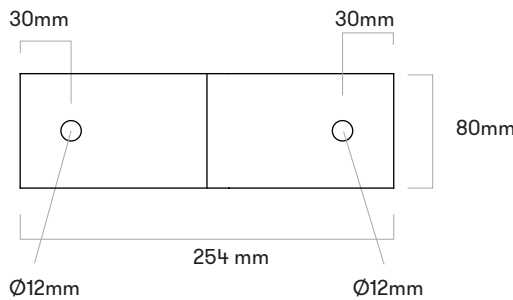

B2 / 900 B020

Loop Circle Light

1*
M10 x 16

B2 / 900 B021

Loop Circle
Loop Arc
Loop Line
Loop Corner
FitStation
Satellite

1*
M10 x 12

B3 / 900 B030

Loop Circle Light