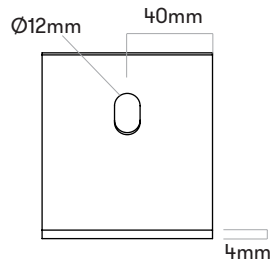

1*
M10 x 12

B12 / 900 B120

Loop Cone
small diameter
upwards!

1*
M10 x 12

B13 / 900 B130

Loop Circle + Loop Cone

2*
M10 x 12

B14 / 900 B140 Loop Picnic H. 500

LOOP CONE TABLE / 180 9006 (Ø380)

1×
M6×24 bolt
M6 nut

6×
M10 × 12 bolts

3×
M10 nuts

Ø33,1mm

28,2mm

1×
178 9012

Ø40mm