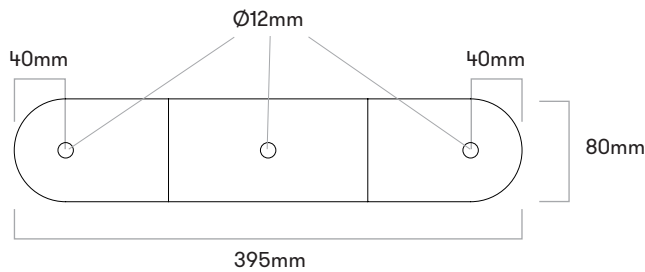

1*
M10 x 12

B3 / 900 B031

Loop Circle
Loop Arc
Loop Line
Loop Corner
FitStation
Satellite

1*
M10 x 12

B4 / 900 B040

Loop Arc
Loop Line
Loop Corner

2*
M10 x 12

B5 / 900 B051

Loop Line

1*
M10 x 12

B6 / 900 B061

Loop Line

1*
M10 x 12

B8 / 900 B083

HopOp500
HopOp500 Light

2*
M10 x 12

LOOP CONE TABLE / 180 9006 (Ø380)

1×
M6×24 bolt
M6 nut

6×
M10 × 12 bolts

3×
M10 nuts

Ø33,1mm

28,2mm

1×
178 9012

Ø40mm