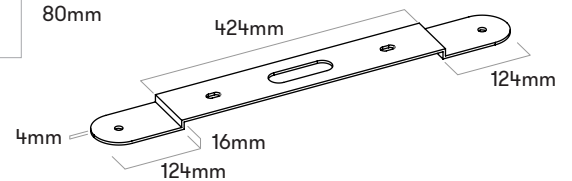

1*
M10 x 12

B3 / 900 B031

Loop Circle
Loop Arc
Loop Line
Loop Corner
FitStation
Satellite

1*
M10 x 12

B4 / 900 B040

Loop Arc
Loop Line
Loop Corner

2*
M10 x 12

B5 / 900 B051

Loop Line

1*
M10 x 12

B6 / 900 B061

Loop Line

1*
M10 x 12

B8 / 900 B083

HopOp500
HopOp500 Light

2*
M10 x 12