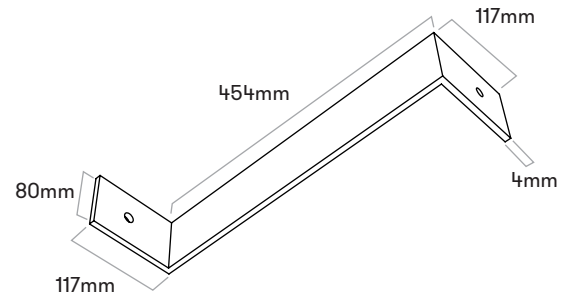

B2 / 900 B020

Loop Circle Light

1*
M10 x 16

B2 / 900 B021

Loop Circle
Loop Arc
Loop Line
Loop Corner
FitStation
Satellite

1*
M10 x 12

B3 / 900 B030

Loop Circle Light

1*
M10 x 12

B3 / 900 B031

Loop Circle
Loop Arc
Loop Line
Loop Corner
FitStation
Satellite

1*
M10 x 12

B4 / 900 B040

Loop Arc
Loop Line
Loop Corner

2*
M10 x 12

B5 / 900 B051