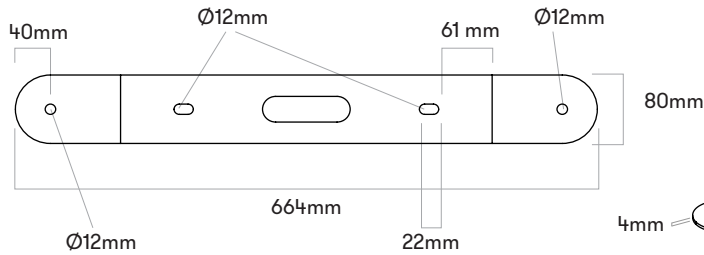

1*
M10 x 12

B3 / 900 B031

Loop Circle
Loop Arc
Loop Line
Loop Corner
FitStation
Satellite

1*
M10 x 12

B4 / 900 B040

Loop Arc
Loop Line
Loop Corner

2*
M10 x 12

B5 / 900 B051

Loop Line

1*
M10 x 12

B6 / 900 B061

Loop Line

1*
M10 x 12

B8 / 900 B083

HopOp500
HopOp500 Light

2*
M10 x 12

LOOP CONE TABLE / 180 9006 (Ø380)

1×
M6×24 bolt
M6 nut

6×
M10 × 12 bolts

3×
M10 nuts

Ø33,1mm

28,2mm

1×
178 9012

Ø40mm