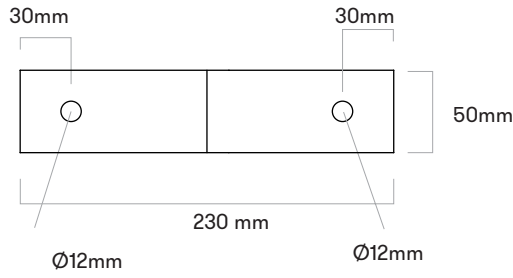

B2 / 900 B020

Loop Circle Light

1*
M10 x 16

B2 / 900 B021

Loop Circle
Loop Arc
Loop Line
Loop Corner
FitStation
Satellite

1*
M10 x 12

B3 / 900 B030

Loop Circle Light