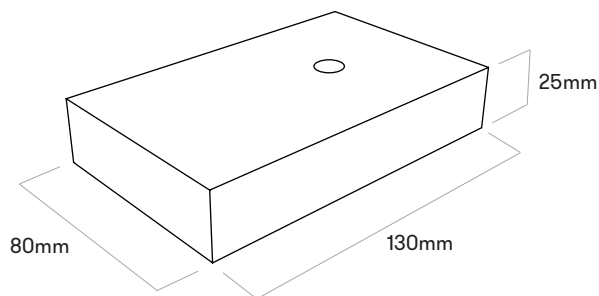

R1 / 900 R100

Loop Lys
Loop Arc
Loop Line
Loop Corner

x2

R2 / 900 R200

Loop Circle

1x
M10 x 40

LOOP CONE TABLE / 178 9014 (Ø700)

- Item list (178 9014)**
 6 pcs. M6x24 bolts
 3 pcs. M6 nuts
 3 pcs. M10x12 bolts
 3 pcs. 178 9012
 3 pcs. 178 9013
 3 pcs. 178 9004
 3 pcs. 178 9005

LOOP CONE TABLE / 180 9006 (Ø380)

1×
M6×24 bolt
M6 nut

6×
M10 × 12 bolts

3×
M10 nuts

Ø33,1mm

28,2mm

1×
178 9012

Ø40mm