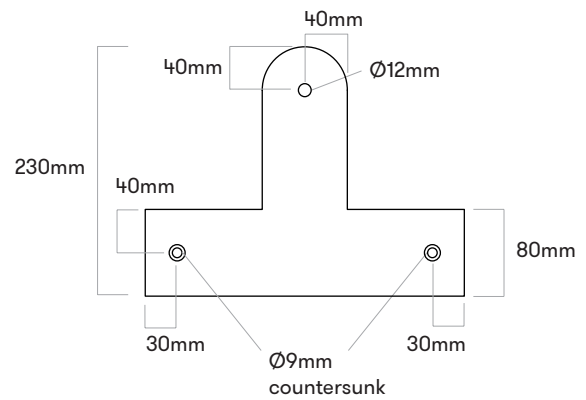

B10 / 900 B100

Boa

2*
M10