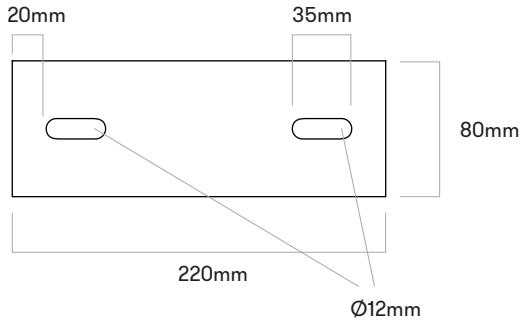

1*
M10 x 12

B3 / 900 B031

Loop Circle
Loop Arc
Loop Line
Loop Corner
FitStation
Satellite

1*
M10 x 12

B4 / 900 B040

Loop Arc
Loop Line
Loop Corner

2*
M10 x 12

B5 / 900 B051