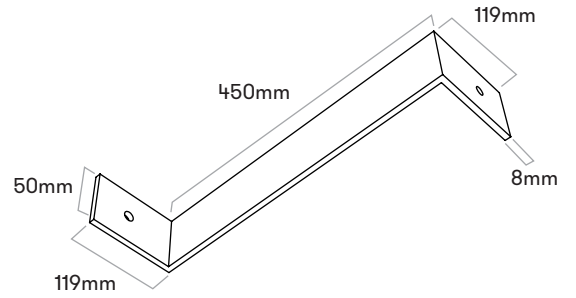

B2 / 900 B020

Loop Circle Light

1*
M10 x 16

B2 / 900 B021

Loop Circle
Loop Arc
Loop Line
Loop Corner
FitStation
Satellite

1*
M10 x 12

B3 / 900 B030

Loop Circle Light

1*
M10 x 12

B3 / 900 B031

Loop Circle
Loop Arc
Loop Line
Loop Corner
FitStation
Satellite

1*
M10 x 12

B4 / 900 B040

Loop Arc
Loop Line
Loop Corner

2*
M10 x 12

B5 / 900 B051