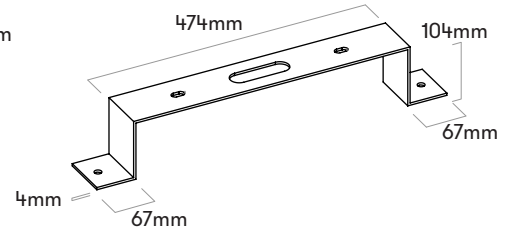

B9 / 900 B092

HopOp500
HopOp500 Light

2*
M10 x 12