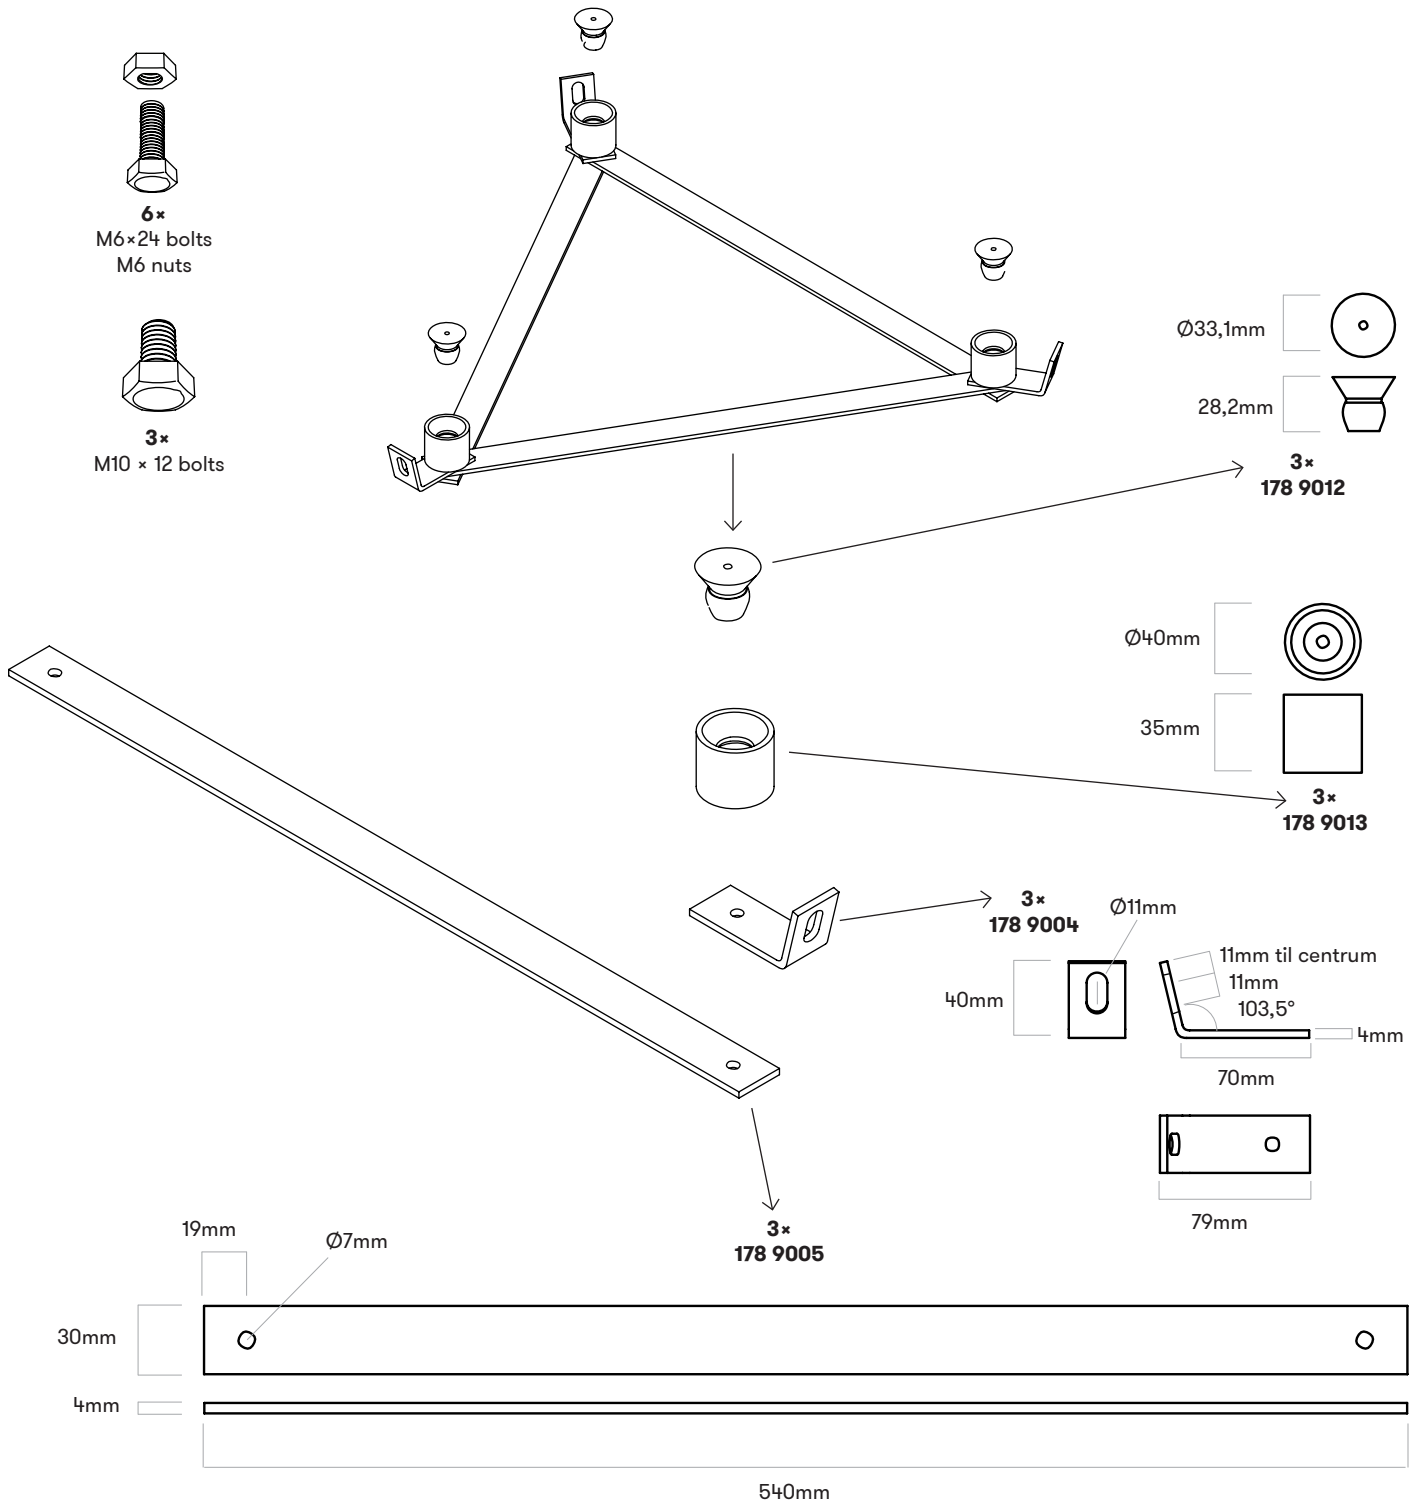

B14 / 900 B141 Loop Picnic UP

Loop UP w. Loop Cone Table

B15 / 900 B152

Loop Up
Loop Up Light

1*
M10 x 12

B16 / 900 B162

Loop Up
Loop Up Light

1*
M10 x 12

R1 / 900 R100

Loop Lys
Loop Arc
Loop Line
Loop Corner

x2

R2 / 900 R200

Loop Circle

1x
M10 x 40

LOOP CONE TABLE / 178 9014 (Ø700)

- Item list (178 9014)**
 6 pcs. M6x24 bolts
 3 pcs. M6 nuts
 3 pcs. M10x12 bolts
 3 pcs. 178 9012
 3 pcs. 178 9013
 3 pcs. 178 9004
 3 pcs. 178 9005

LOOP CONE TABLE / 180 9006 (Ø380)

1×
M6×24 bolt
M6 nut

6×
M10 × 12 bolts

3×
M10 nuts

Ø33,1mm

28,2mm

1×
178 9012

Ø40mm

35mm

1×
178 9013

Item list (180 0108)

- 1 pcs. M6×24 bolts
- 1 pcs. M6 nuts
- 6 pcs. M10×12 bolts
- 3 pcs. M10 nuts
- 1 pcs. 178 9012
- 1 pcs. 178 9013
- 3 pcs. 180 9011
- 1 pcs. 180 9012

LOOP TABLE / 181 9011 / free standing