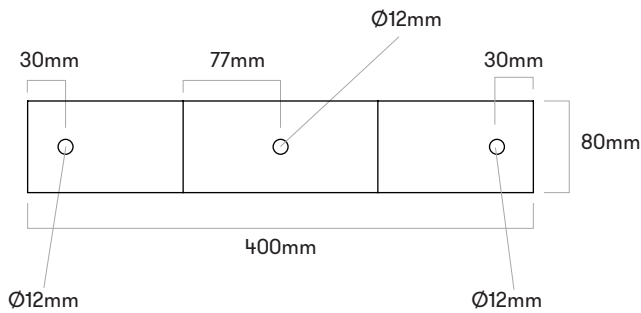

B5 / 900 B051

Loop Line

1*
M10 x 12