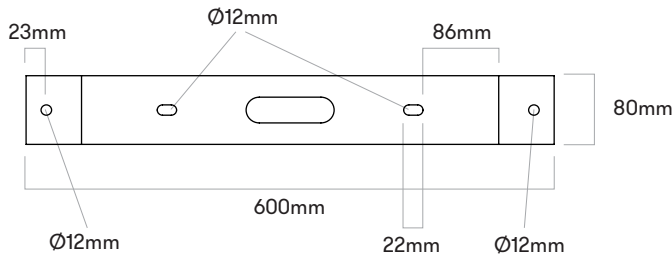

B9 / 900 B092

HopOp500
HopOp500 Light

2*
M10 x 12