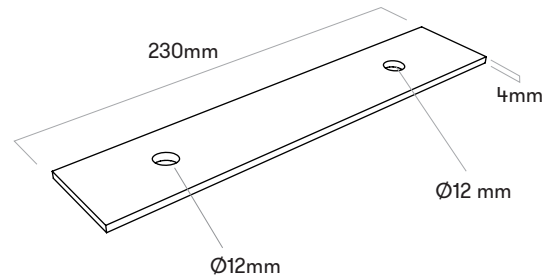

B2 / 900 B020

Loop Circle Light

1*
M10 x 16

B2 / 900 B021

Loop Circle
Loop Arc
Loop Line
Loop Corner
FitStation
Satellite

1*
M10 x 12

B3 / 900 B030

Loop Circle Light

1*
M10 x 12

B3 / 900 B031

Loop Circle
Loop Arc
Loop Line
Loop Corner
FitStation
Satellite

1*
M10 x 12

B4 / 900 B040

Loop Arc
Loop Line
Loop Corner

2*
M10 x 12

B5 / 900 B051