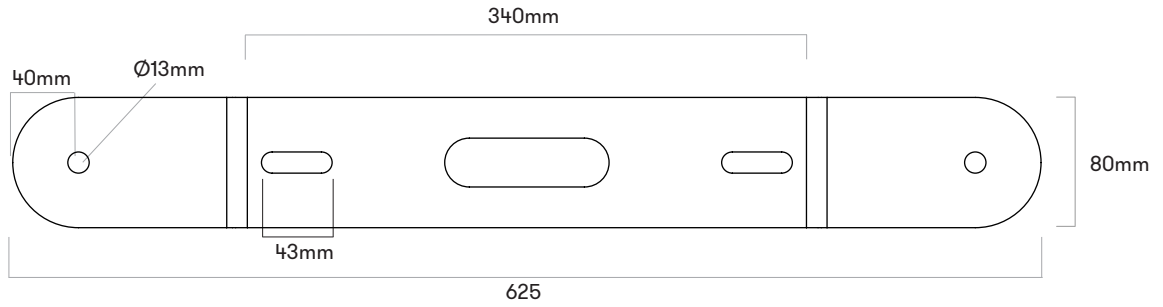

B14 / 900 B141 Loop Picnic UP

Loop UP w. Loop Cone Table

B15 / 900 B152

Loop Up
Loop Up Light

1*
M10 x 12

B16 / 900 B162

Loop Up
Loop Up Light

1*
M10 x 12

R1 / 900 R100

Loop Lys
Loop Arc
Loop Line
Loop Corner

x2

R2 / 900 R200

Loop Circle

1x
M10 x 40

LOOP CONE TABLE / 178 9014 (Ø700)

- Item list (178 9014)**
 6 pcs. M6x24 bolts
 3 pcs. M6 nuts
 3 pcs. M10x12 bolts
 3 pcs. 178 9012
 3 pcs. 178 9013
 3 pcs. 178 9004
 3 pcs. 178 9005

LOOP CONE TABLE / 180 9006 (Ø380)

1×
M6×24 bolt
M6 nut

6×
M10 × 12 bolts

3×
M10 nuts

Ø33,1mm

28,2mm

1×
178 9012

Ø40mm