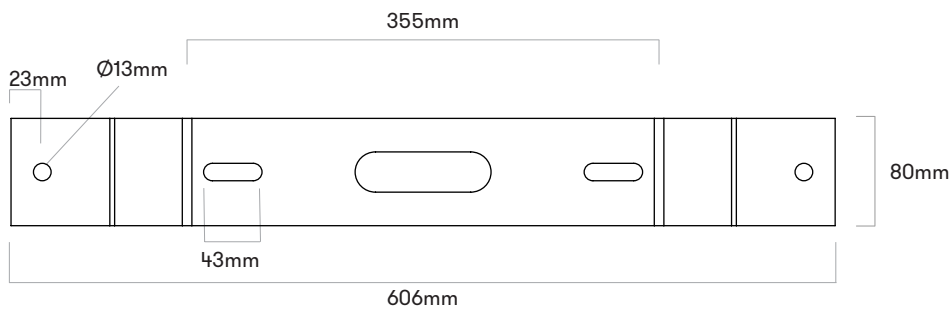

B14 / 900 B141 Loop Picnic UP

Loop UP w. Loop Cone Table

B15 / 900 B152

Loop Up
Loop Up Light

1*
M10 x 12

B16 / 900 B162

Loop Up
Loop Up Light

1*
M10 x 12

R1 / 900 R100

Loop Lys
Loop Arc
Loop Line
Loop Corner

x2

R2 / 900 R200

Loop Circle

1x
M10 x 40

LOOP CONE TABLE / 178 9014 (Ø700)

- Item list (178 9014)**
 6 pcs. M6x24 bolts
 3 pcs. M6 nuts
 3 pcs. M10x12 bolts
 3 pcs. 178 9012
 3 pcs. 178 9013
 3 pcs. 178 9004
 3 pcs. 178 9005