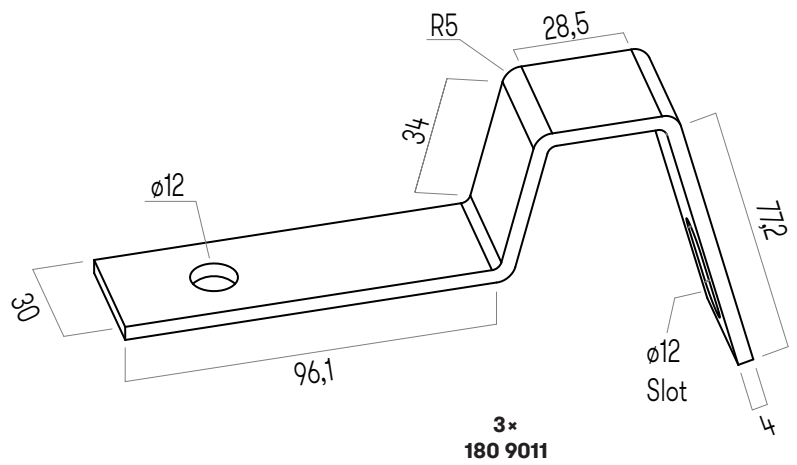

R1 / 900 R100

Loop Lys
Loop Arc
Loop Line
Loop Corner

x2

R2 / 900 R200

Loop Circle

1x
M10 x 40

LOOP CONE TABLE / 178 9014 (Ø700)

- Item list (178 9014)**
 6 pcs. M6x24 bolts
 3 pcs. M6 nuts
 3 pcs. M10x12 bolts
 3 pcs. 178 9012
 3 pcs. 178 9013
 3 pcs. 178 9004
 3 pcs. 178 9005

LOOP CONE TABLE / 180 9006 (Ø380)

1×
M6×24 bolt
M6 nut

6×
M10 × 12 bolts

3×
M10 nuts

Ø33,1mm

28,2mm

1×
178 9012

Ø40mm

35mm

1×
178 9013

Item list (180 0108)

- 1 pcs. M6×24 bolts
- 1 pcs. M6 nuts
- 6 pcs. M10×12 bolts
- 3 pcs. M10 nuts
- 1 pcs. 178 9012
- 1 pcs. 178 9013
- 3 pcs. 180 9011
- 1 pcs. 180 9012

LOOP TABLE / 181 9011 / free standing