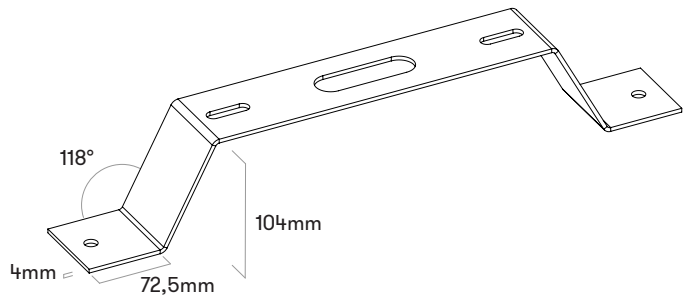

B14 / 900 B141 Loop Picnic UP

Loop UP w. Loop Cone Table

B15 / 900 B152

Loop Up
Loop Up Light

1*
M10 x 12

B16 / 900 B162

Loop Up
Loop Up Light

1*
M10 x 12

R1 / 900 R100

Loop Lys
Loop Arc
Loop Line
Loop Corner

x2

R2 / 900 R200

Loop Circle

1x
M10 x 40

LOOP CONE TABLE / 178 9014 (Ø700)

- Item list (178 9014)**
 6 pcs. M6x24 bolts
 3 pcs. M6 nuts
 3 pcs. M10x12 bolts
 3 pcs. 178 9012
 3 pcs. 178 9013
 3 pcs. 178 9004
 3 pcs. 178 9005