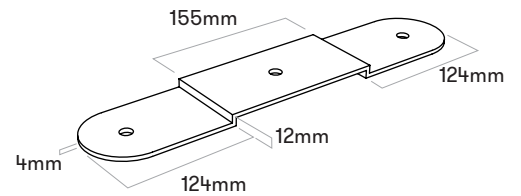

1*
M10 x 12

B3 / 900 B031

Loop Circle
Loop Arc
Loop Line
Loop Corner
FitStation
Satellite

1*
M10 x 12

B4 / 900 B040

Loop Arc
Loop Line
Loop Corner

2*
M10 x 12

B5 / 900 B051

Loop Line

1*
M10 x 12

B6 / 900 B061

Loop Line

1*
M10 x 12

B8 / 900 B083

HopOp500
HopOp500 Light

2*
M10 x 12