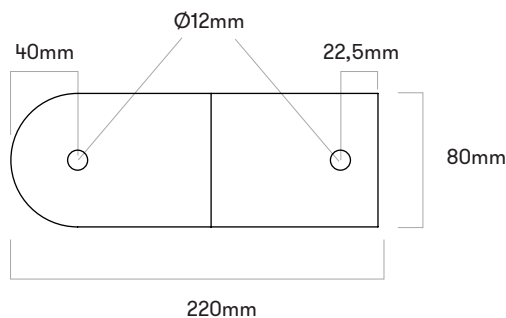

1*
M10 x 12

B3 / 900 B031

Loop Circle
Loop Arc
Loop Line
Loop Corner
FitStation
Satellite

1*
M10 x 12

B4 / 900 B040

Loop Arc
Loop Line
Loop Corner

2*
M10 x 12

B5 / 900 B051

LOOP CONE TABLE / 180 9006 (Ø380)

1×
M6×24 bolt
M6 nut

6×
M10 × 12 bolts

3×
M10 nuts

Ø33,1mm

28,2mm

1×
178 9012

Ø40mm