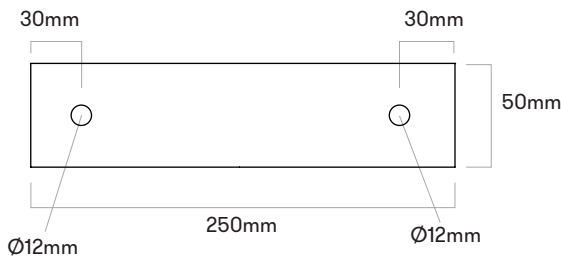

B3 / 900 B030

Loop Circle Light

1*
M10 x 12