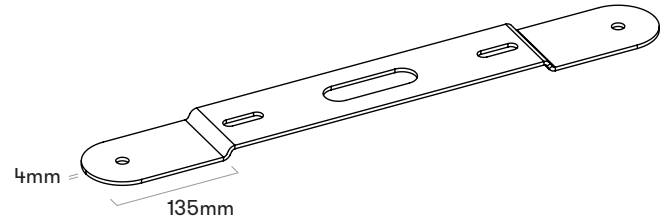

B14 / 900 B141 Loop Picnic UP

Loop UP w. Loop Cone Table

B15 / 900 B152

Loop Up
Loop Up Light

1*
M10 x 12

B16 / 900 B162

Loop Up
Loop Up Light

1*
M10 x 12

R1 / 900 R100

Loop Lys
Loop Arc
Loop Line
Loop Corner

x2

R2 / 900 R200

Loop Circle

1x
M10 x 40

LOOP CONE TABLE / 178 9014 (Ø700)

- Item list (178 9014)**
 6 pcs. M6x24 bolts
 3 pcs. M6 nuts
 3 pcs. M10x12 bolts
 3 pcs. 178 9012
 3 pcs. 178 9013
 3 pcs. 178 9004
 3 pcs. 178 9005